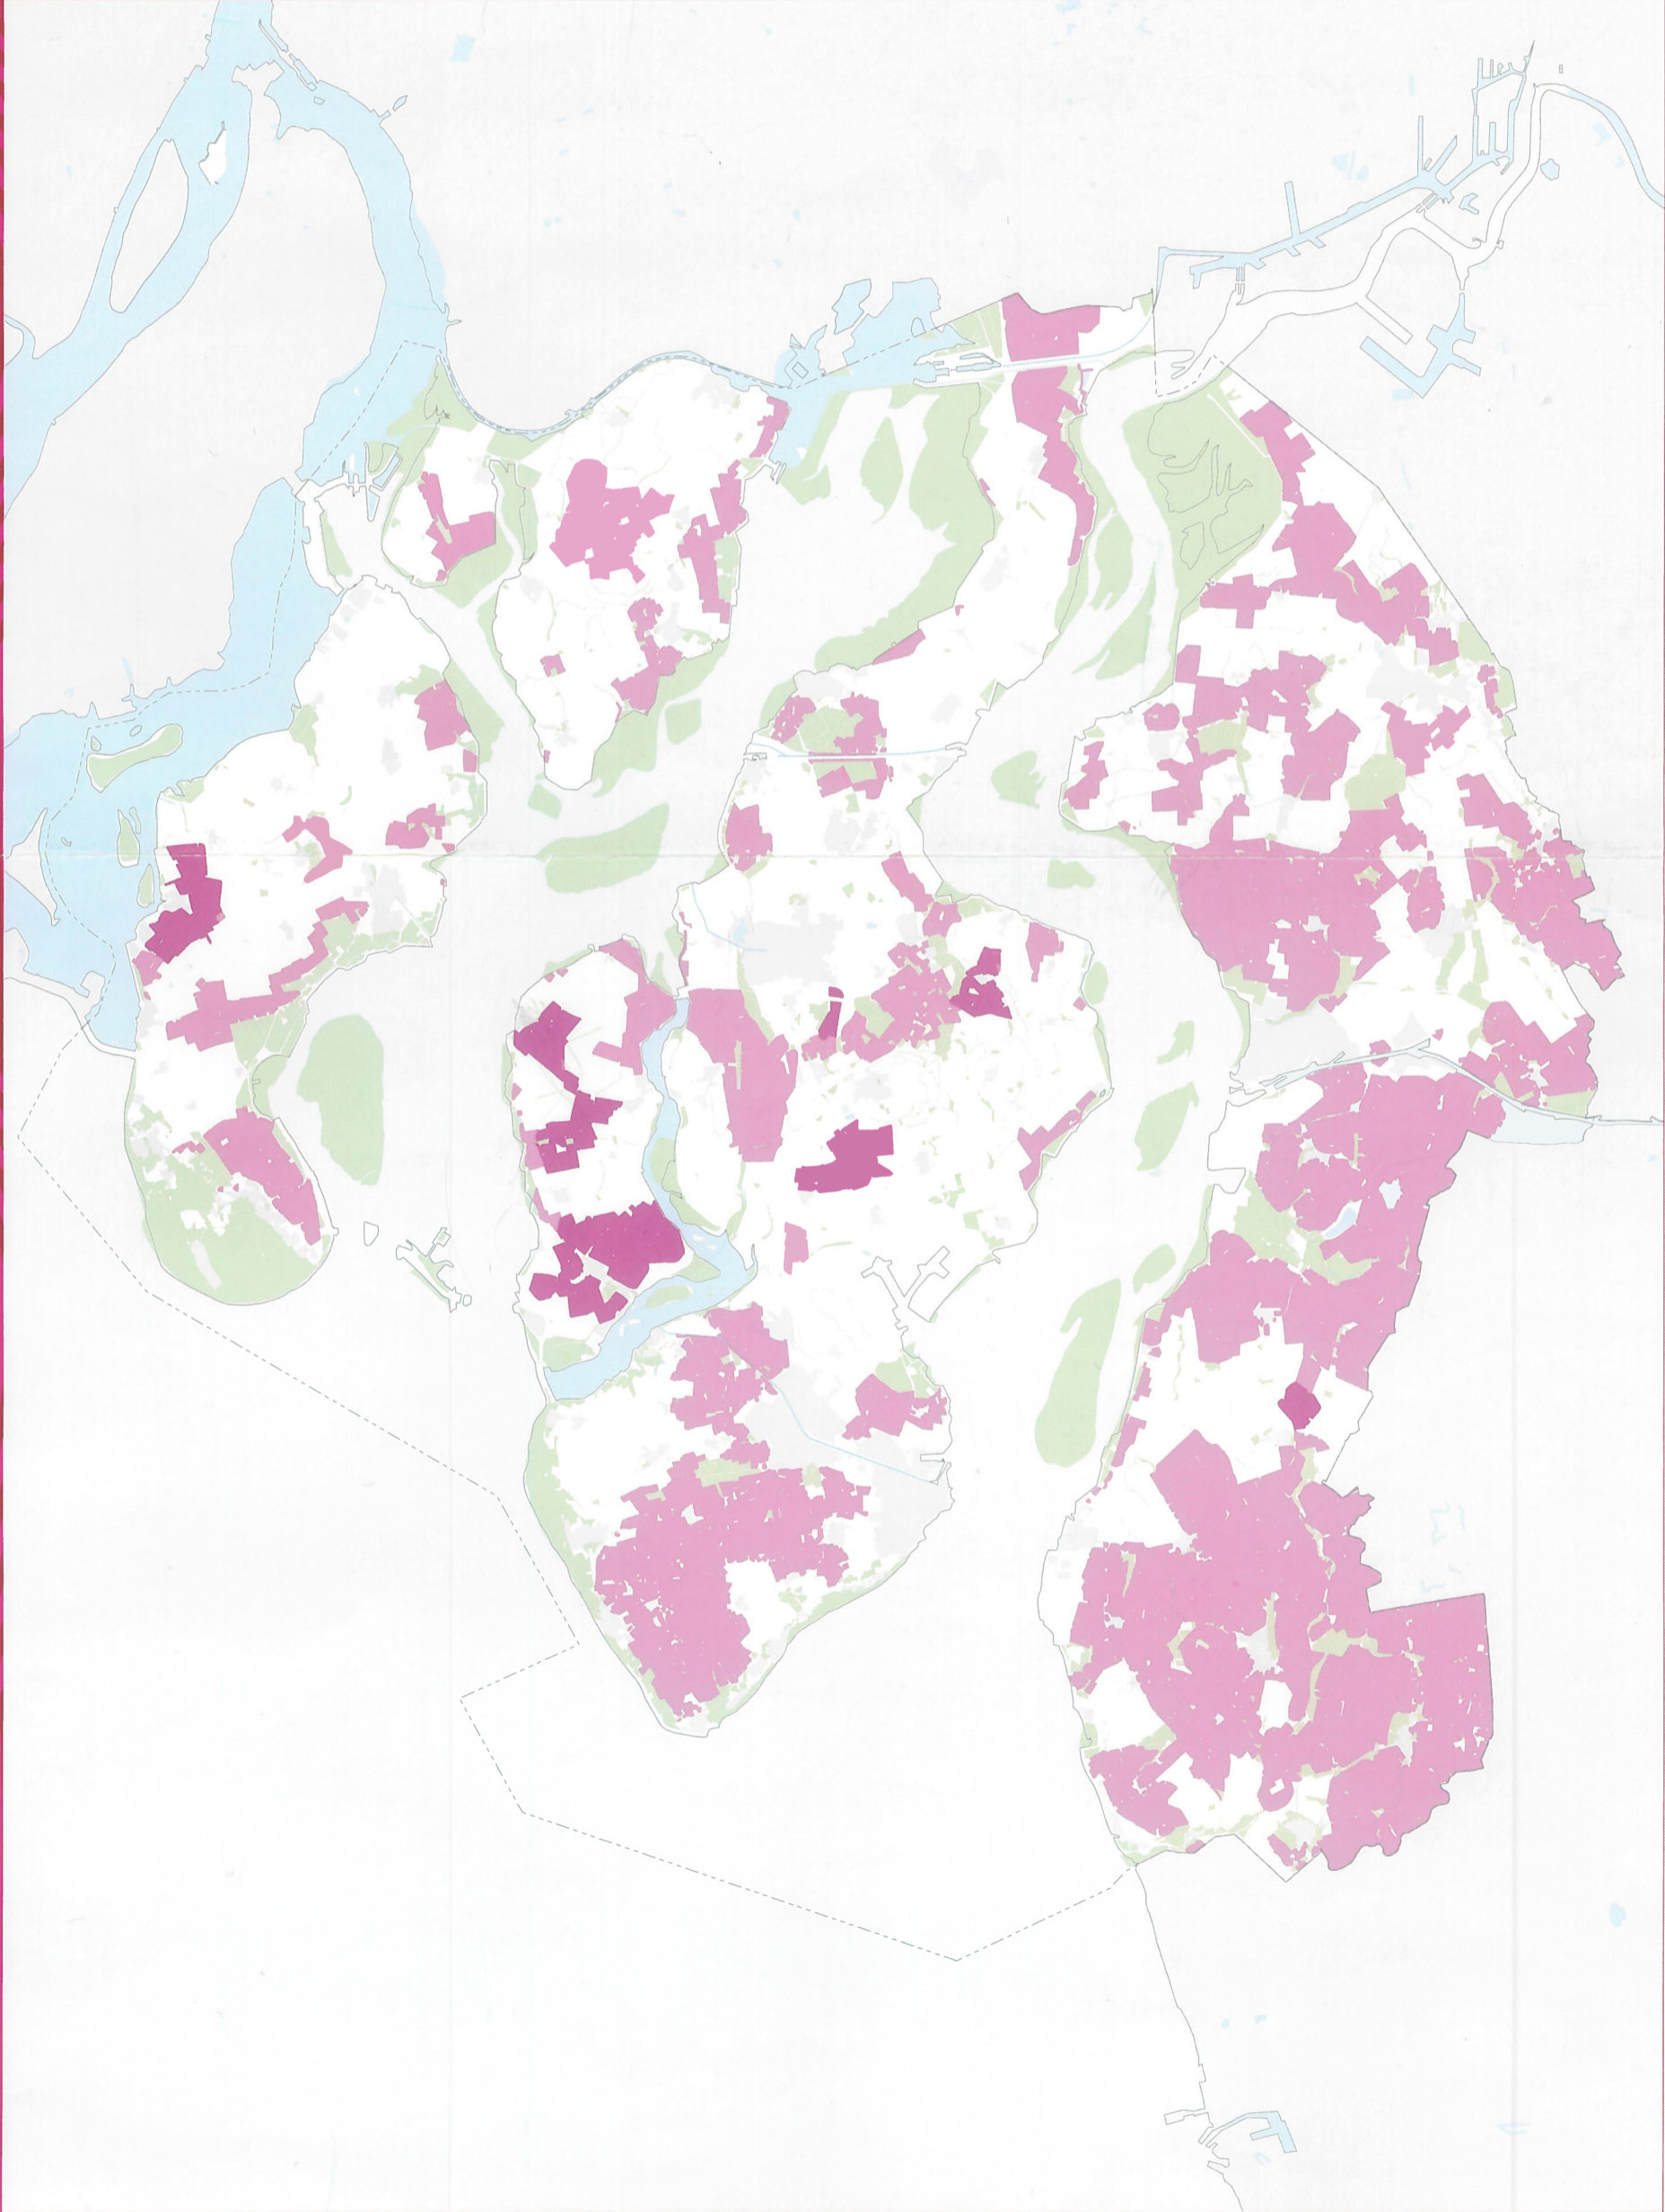

# Natuurbeheerplan Zeeland 2016

Kaart 8.8: Onderzoeksgebied open akker

- Onderzoeksgebied open akker
- Extra onderzoeksgebied
- Natuurnetwerk Zeeland

Deze kaart kan in detail worden bekeken op de provinciale website:  
[www.zeeland.nl/kaarten-en-cijfers/kaarten](http://www.zeeland.nl/kaarten-en-cijfers/kaarten)